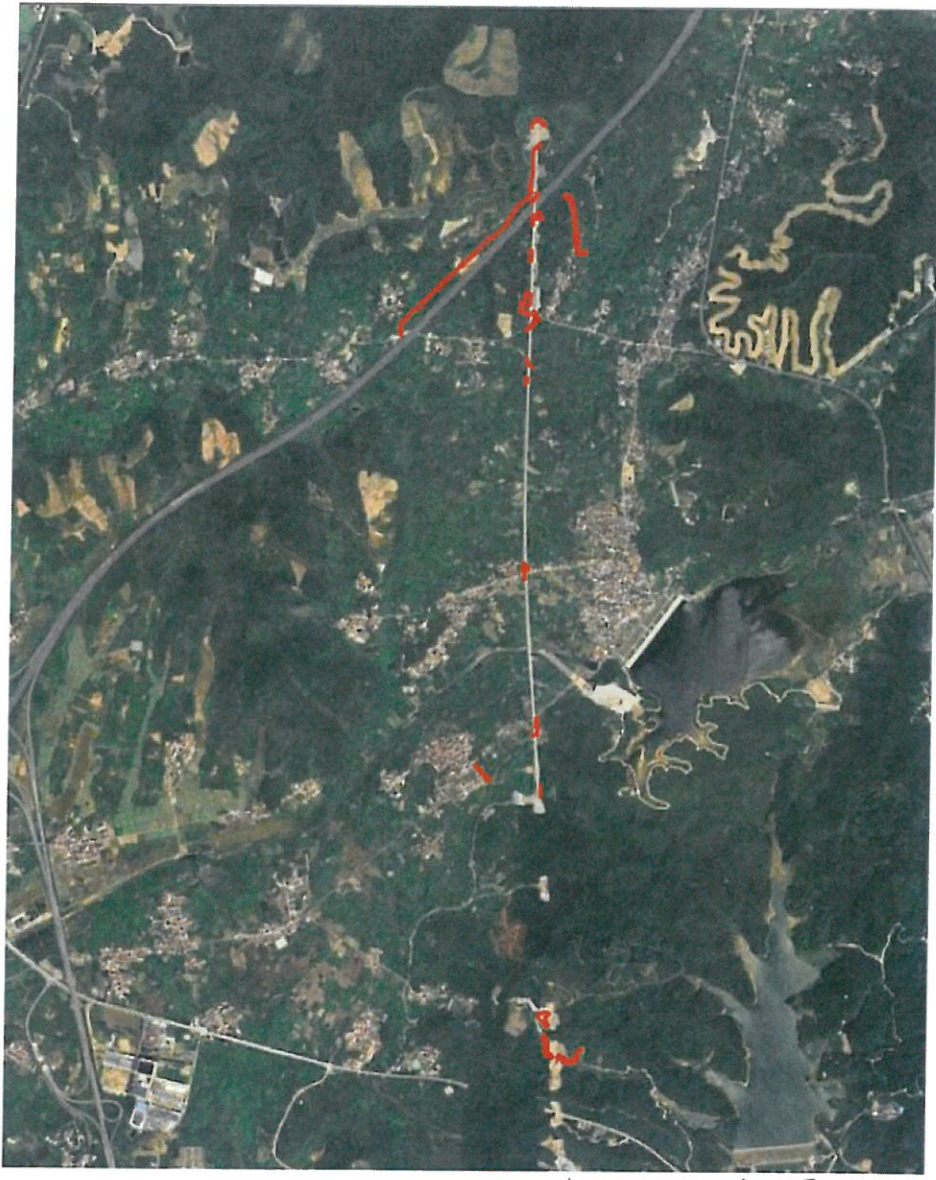

新建京港高速铁路九江至南昌段项目(新增及三改用地)
(柴桑区段)用地土地权属确认图

经调查，权属准确、无争议。

勘测定界单位：(盖章)

岳师街道天坡村八组、九组、十六组、兰桥村七组、八组、十五组、毛桥村五组、六组、十四组：

(签字) 张林勇 黄明华 莫周友 欧春生

岳师街道天坡、兰桥、毛桥村民委员会：(签字、盖章)

岳师街道办事处：(签字、盖章)

九江市自然资源局柴桑区分局：(签字、盖章)

刘阳

陈俊 王文 陈世银 于德连
李国平 于陆平
黄叶华
岳师街道天坡村
岳师街道毛桥村
岳师街道兰桥村
岳师街道办事处
九江市自然资源局柴桑区分局

新建京港高速铁路九江至南昌段项目(新增及三改用地)
(柴桑区段)用地土地权属确认图

经调查，权属准确、无争议。

勘测定界单位：(盖章)

马回岭镇朝阳村五组、六组、七组、村集体；马头村九组、十七组、十八组；杨柳村十组、十二组、十八组、十九组、二十一组：(签字)

马回岭镇朝阳、马头、杨柳村民委员会：(签字、盖章)